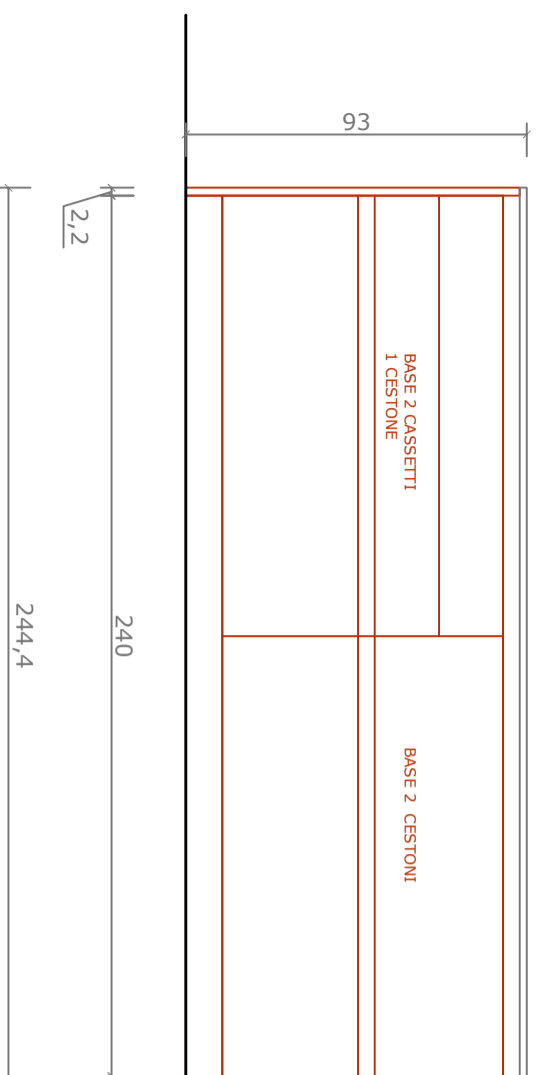

Binova 1958

I N T E R N I

Via Indipendenza 38, 06081 Assisi Loc.
Petignano (PG)

CUCINA BINOVA MOD. BLUNA N°61

CUCINA BINOVA MOD.
PURA LACCATO OPACO GRIGIO LAVA TOP IN QUARZO CALEDONIA
SPAZZOLATO ANTICATO
Piano cottura Barazza 5 fuochi con incasso a filo top
Lavello Barazza monovasca L70 cm

Binova 1958

INTERNI

Via Indipendenza 38, 06081 Assisi Loc.
Petrignano (Pg)

CUCINA BINOVA MOD. BLUNA N°61

VISTA 1

INTEGRA I BINOVA 1958

Via Indipendenza 38, 06081 Assisi Loc.
Petriignano PG)

CUCCINA BINOVA MOD.BLUNA N°61

VISTA 2

VISTA 3

VISTA 4