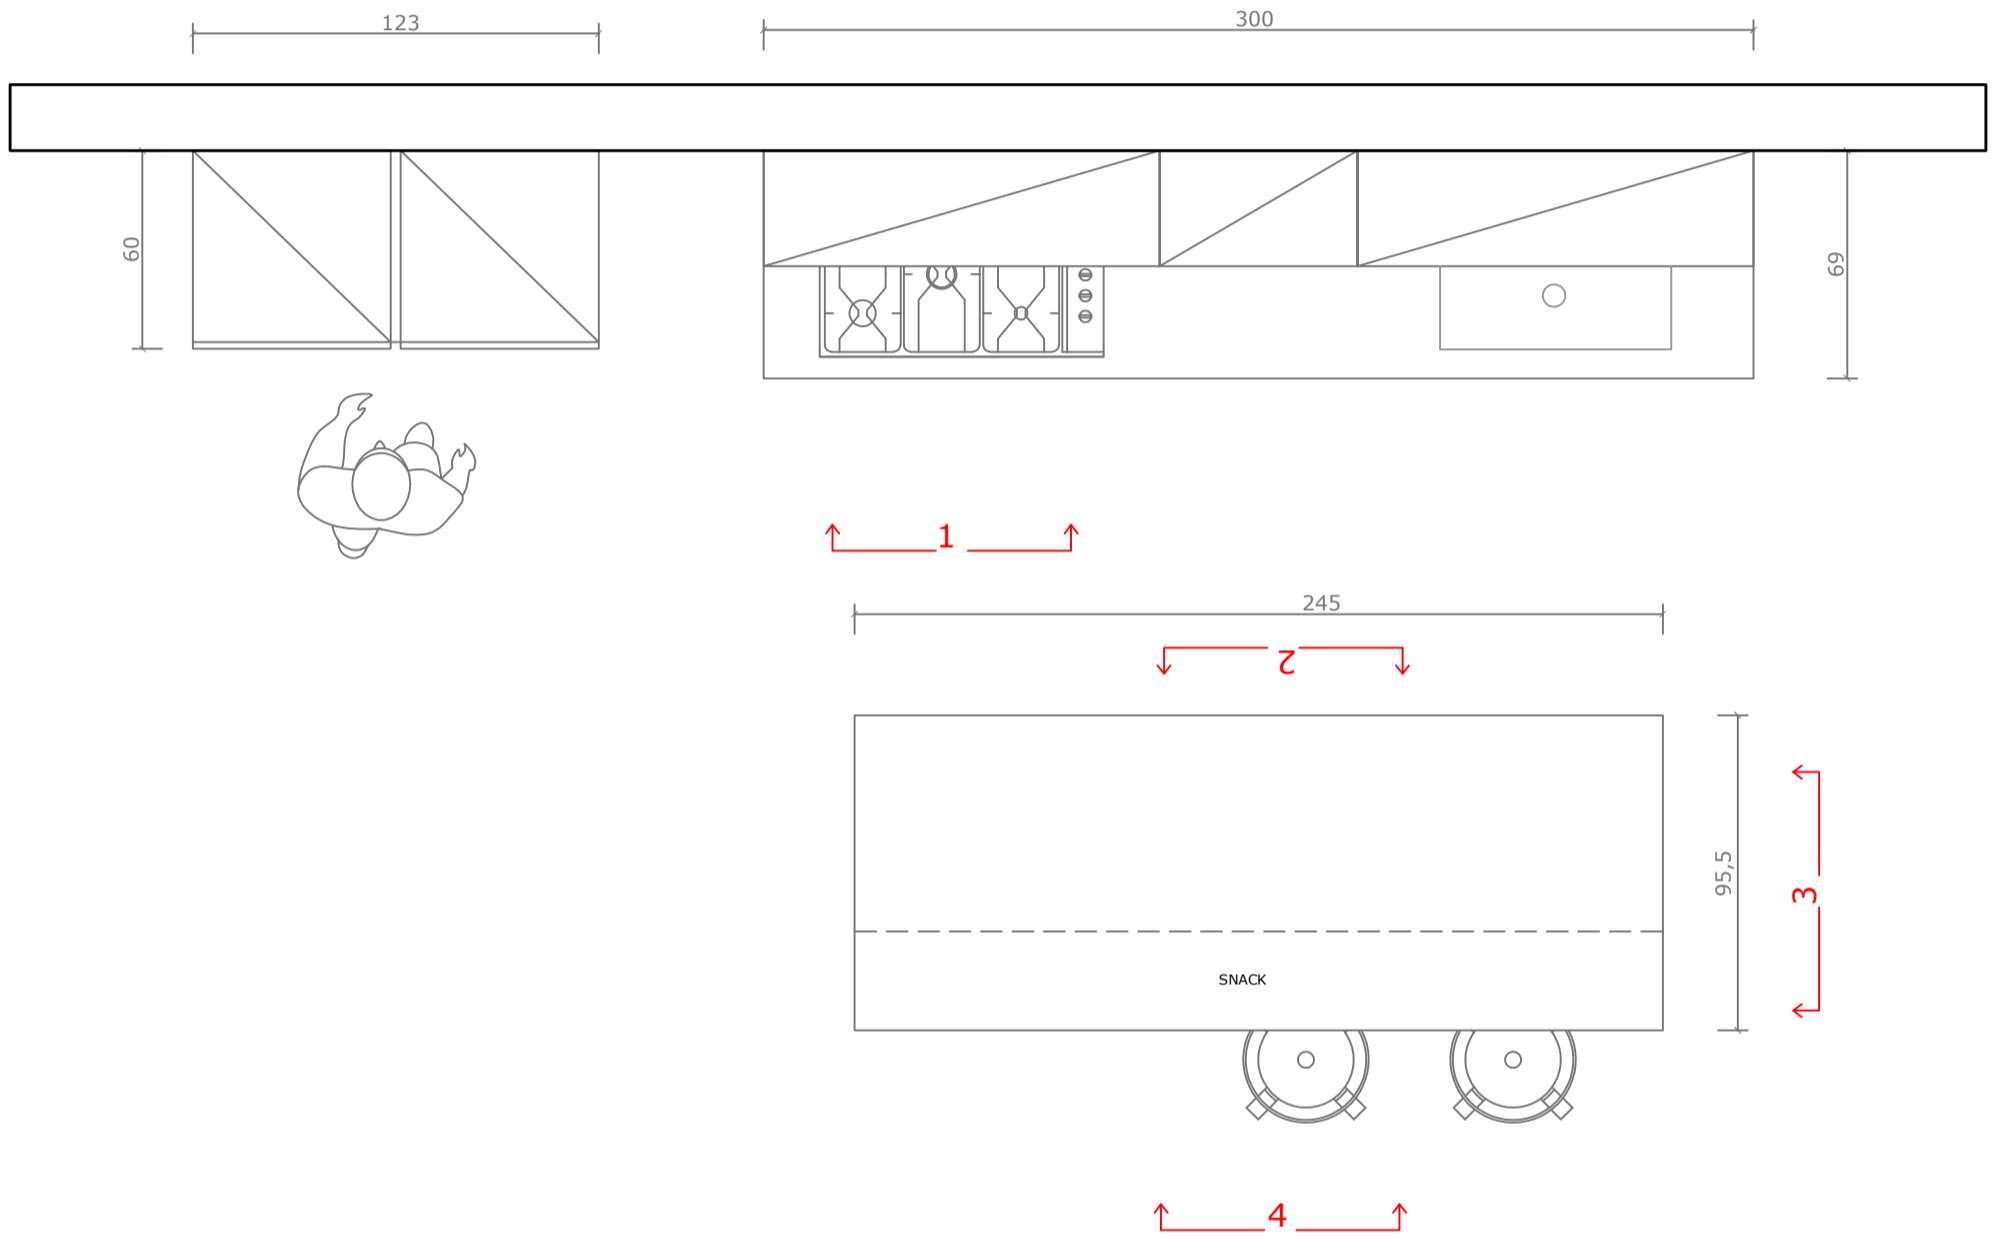

Binova 1958

I N T E R N I

Via Indipendenza 38, 06081 Assisi Loc.
Petignano (PG)

CUCINA BINOVA MOD. BLUNA N°61

CUCINA BINOVA MOD.
PURA LACCATO OPACO GRIGIO LAVA TOP IN QUARZO CALEDONIA
SPAZZOLATO ANTICATO
Piano cottura Barazza 5 fuochi con incasso a filo top
Lavello Barazza monovasca L70 cm

Binova 1958

INTERNI

Via Indipendenza 38, 06081 Assisi Loc.
Petrignano (Pg)

CUCINA BINOVA MOD. BLUNA N°61

VISTA 1

INTEGRA I BINOVA 1958

Via Indipendenza 38, 06081 Assisi Loc.
Petriignano PG)

CUCCINA BINOVA MOD.BLUNA N°61

VISTA 2

VISTA 3

VISTA 4