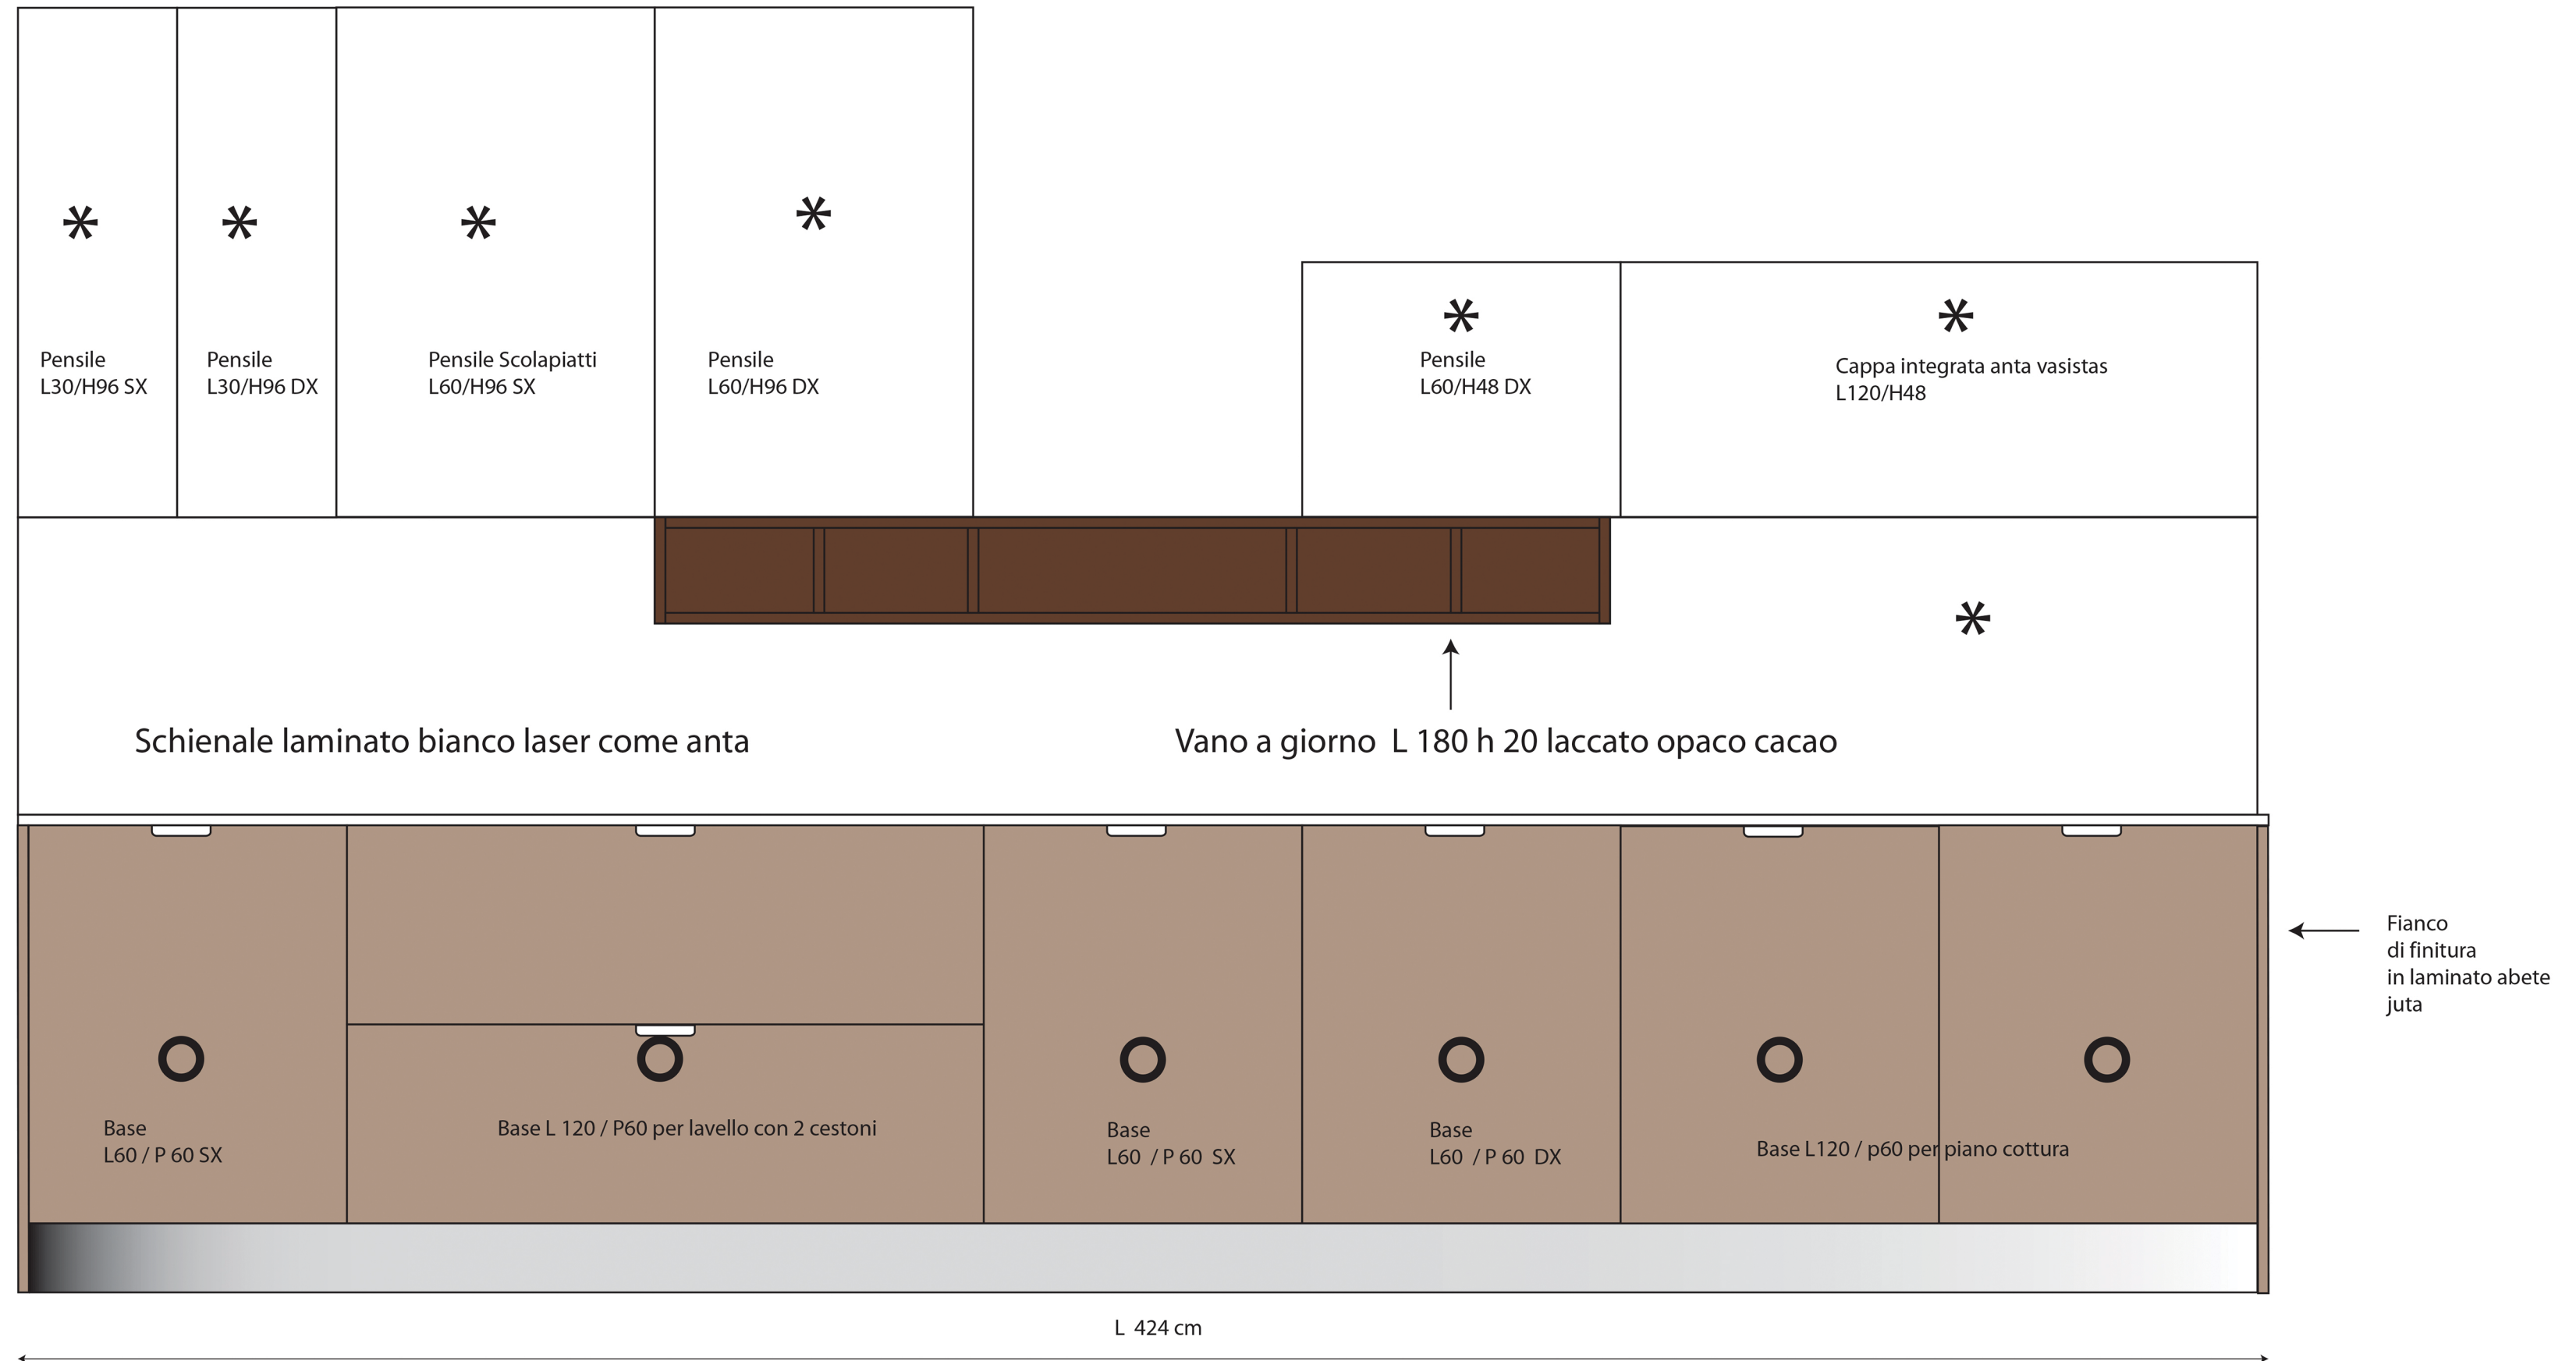

A

PARETE L 420 CM

- Armadiatura con anta laminato bianco laser
- Gola laccata bianca
- Zoccolo finitura acciaio come maniglia asola
- Anta basi laminato abete juta
- Vano a giorno laccato opaco colore cacao

N.B.

- piani in quarzo (esistenti)
- piano cottura 4 fuochi in linea inc. a filo (esistenti)
- lavello mono vasca inc. a filo (esistenti)
- forno ??
- frigo ??

A

Armadiatura con anta Bianco opaco
Gola e zoccoli

Armadiatura con anta Bianco opaco
Gola e zoccoli

* Laminato bianco laser gole verticale laccto bianco

- Zoccolo finitura Acciaio come maniglia