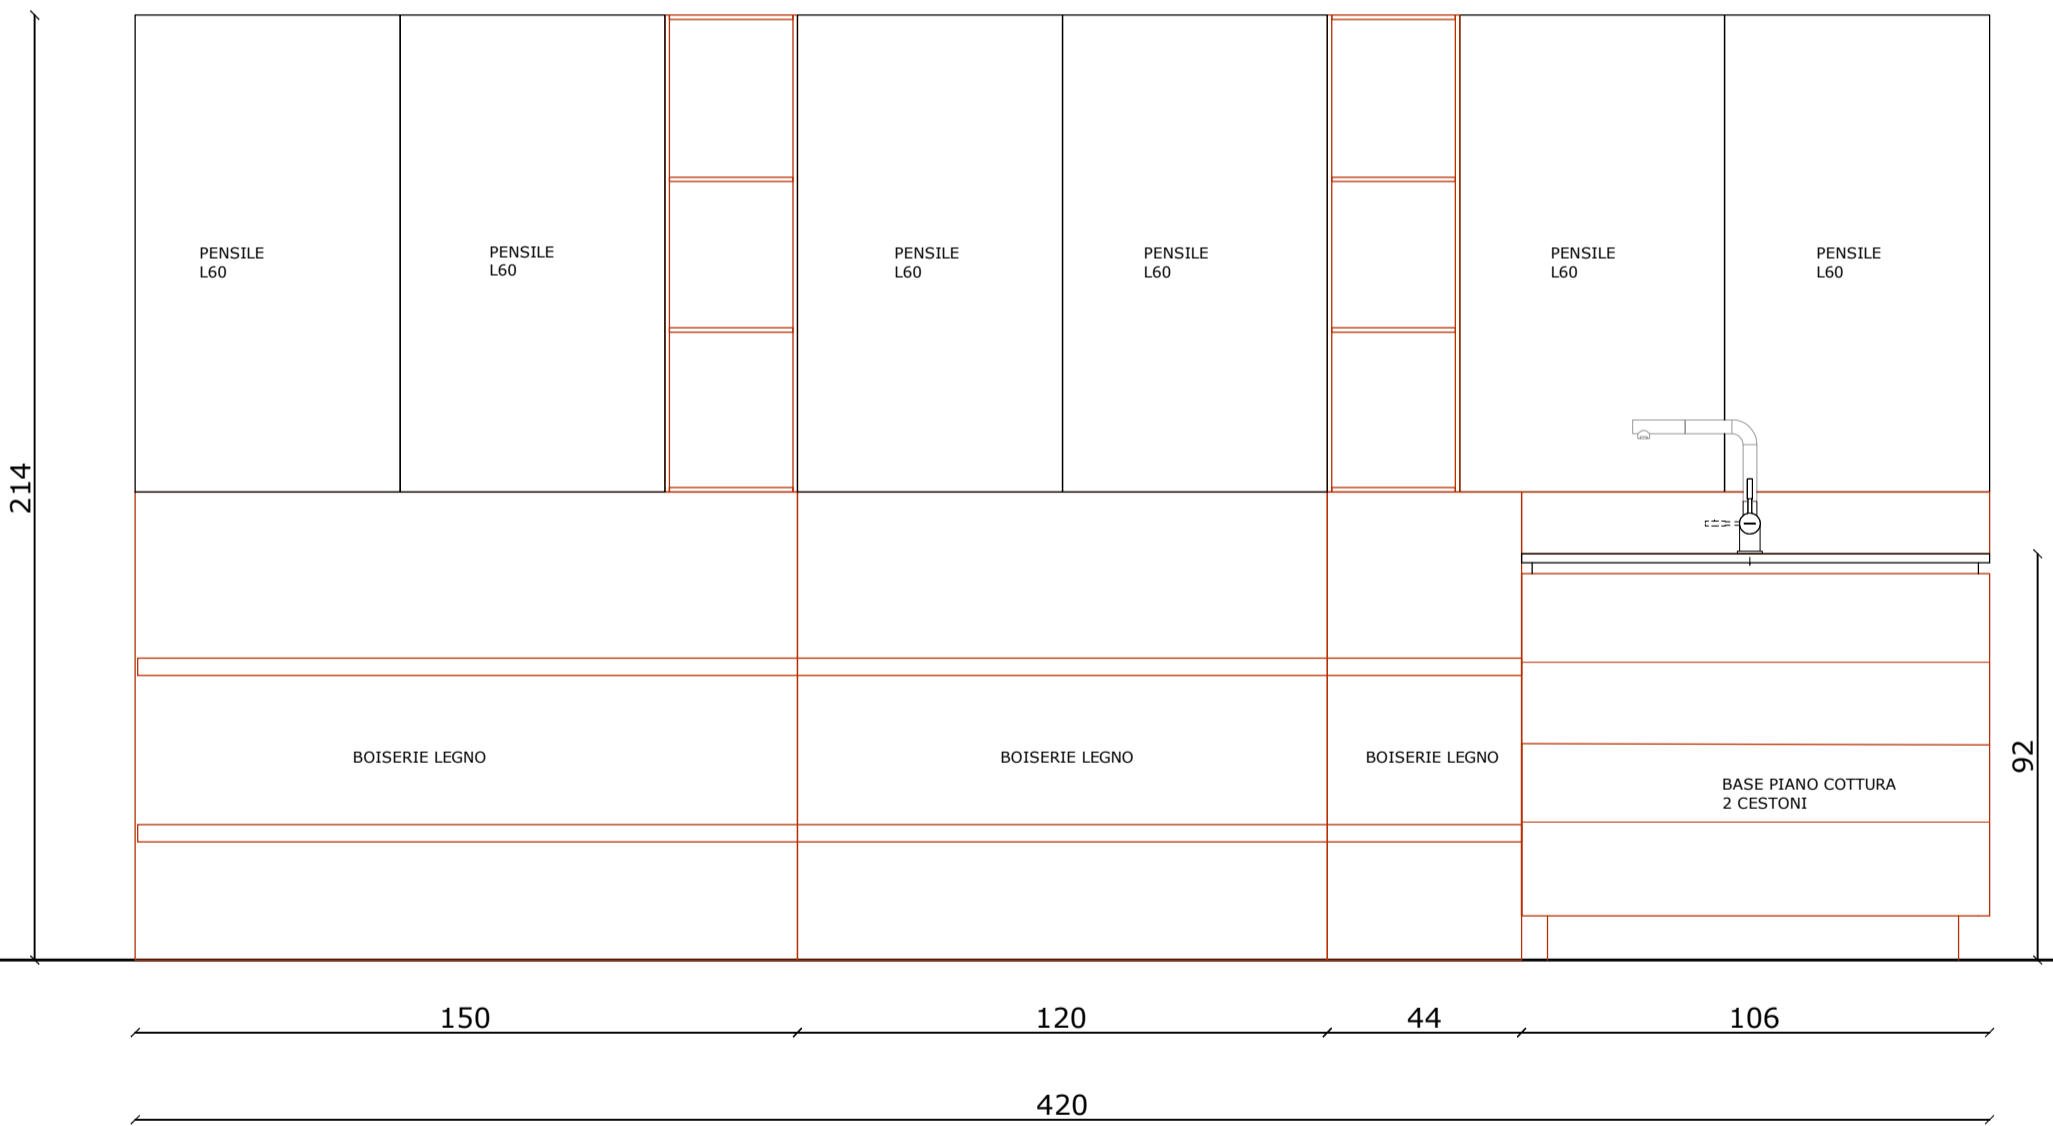

BINOVA INTERNI SRL - VIA INDIPENDENZA 38
PETRIGNANO D'ASSISI (PG)
TEL +39 0758039149

PRIMA AV. N° 75

2