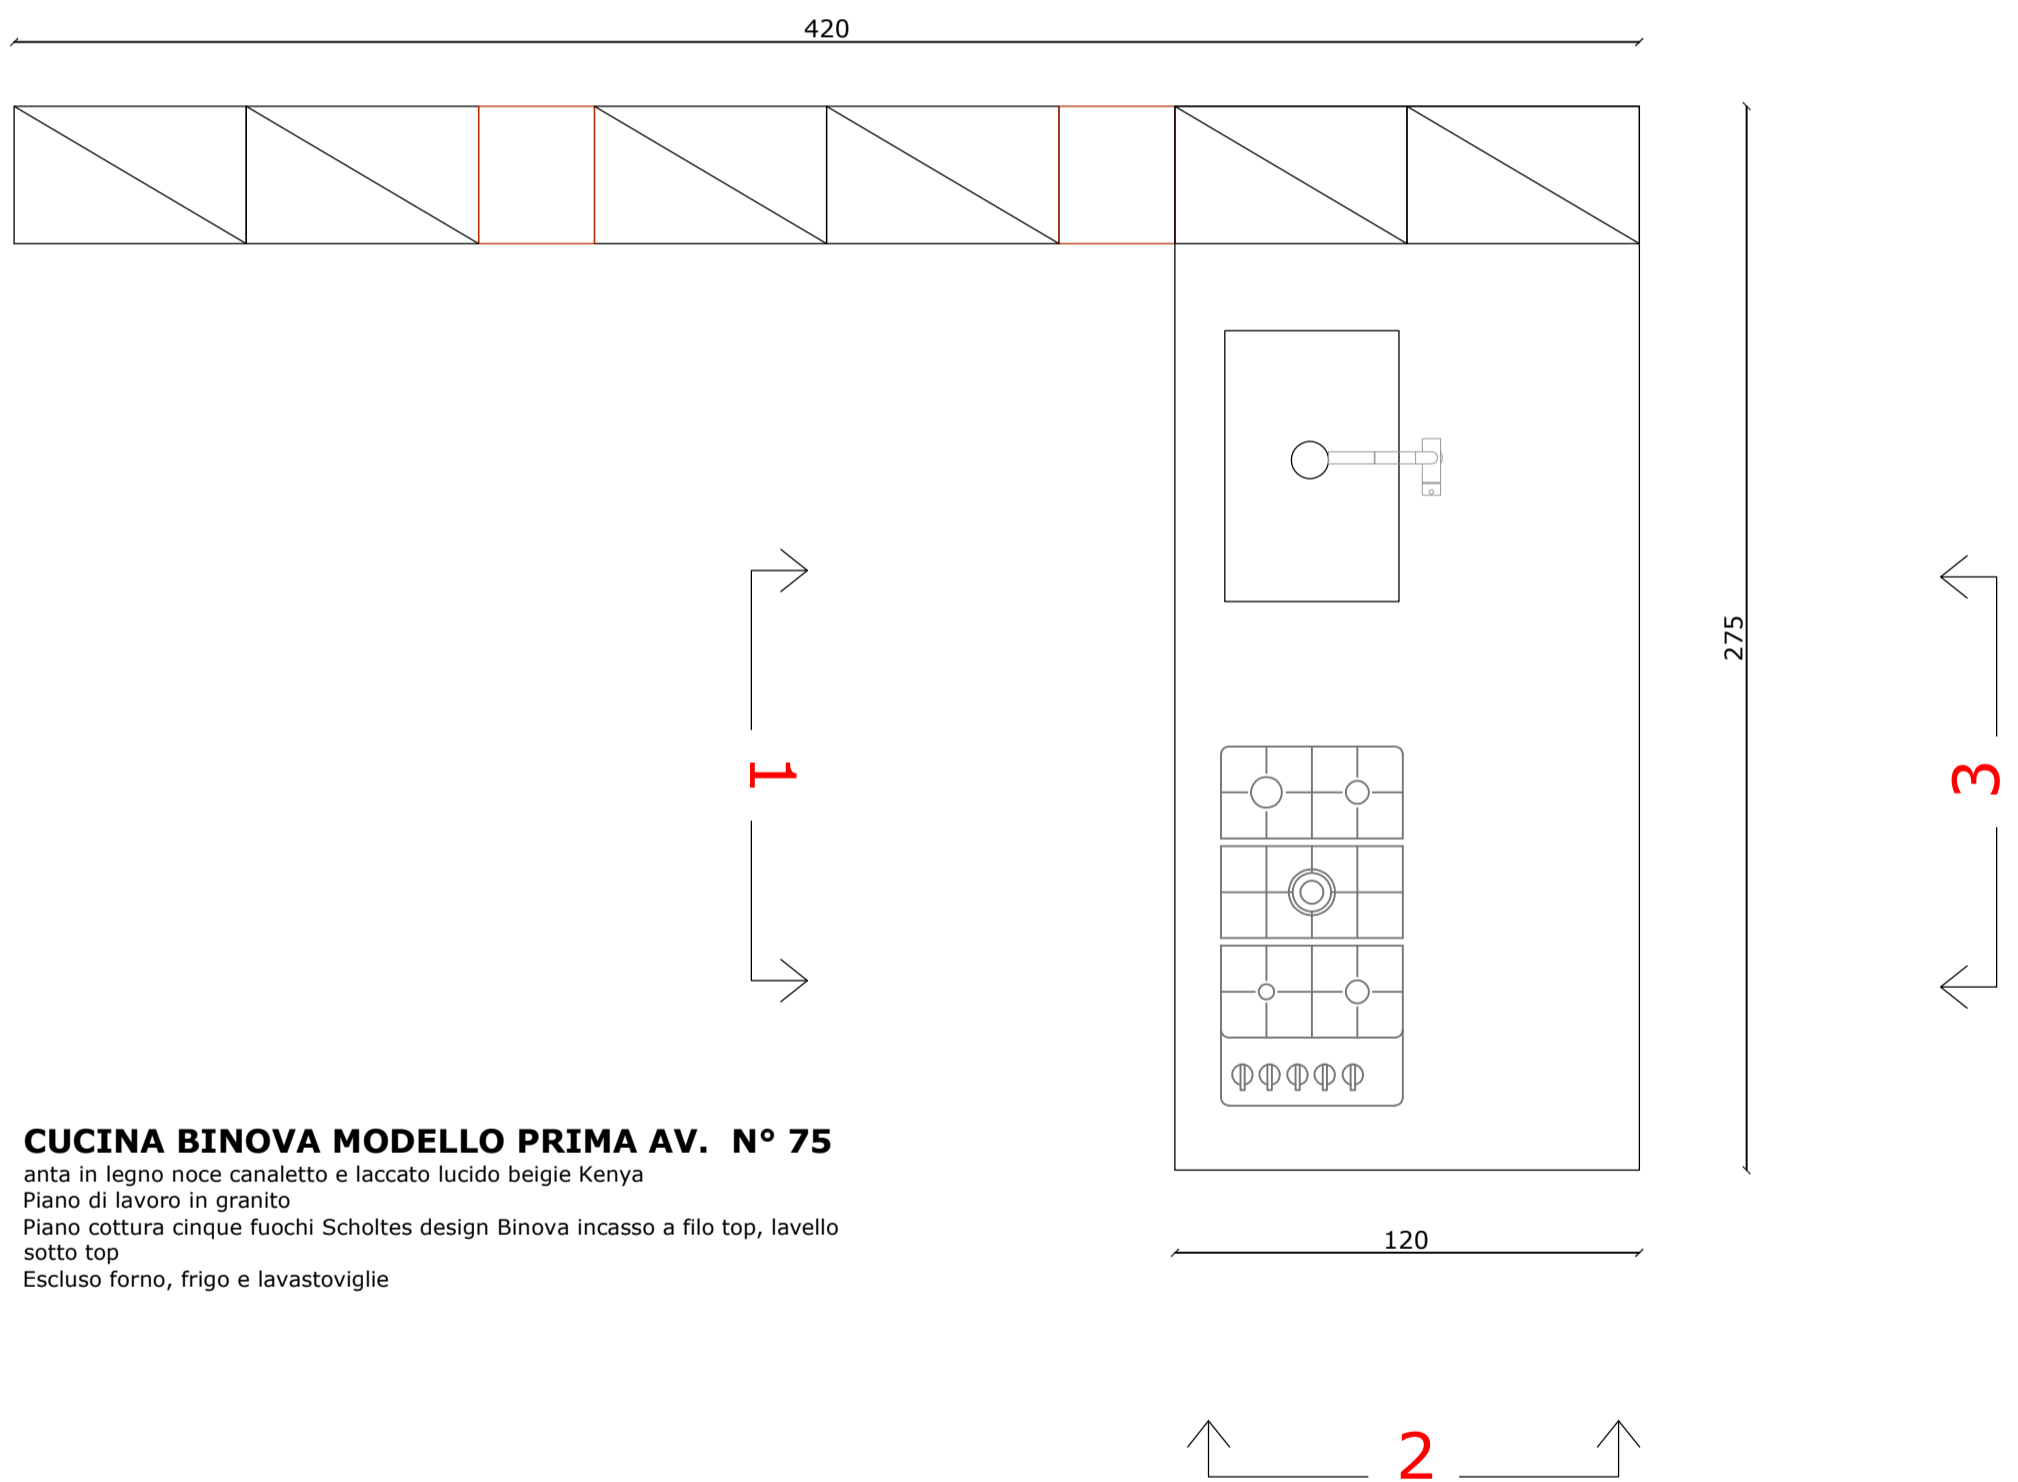

BINOVA INTERNI SRL - VIA INDIPENDENZA 38
PETRIGNANO D'ASSISI (PG)
TEL +39 0758039149

PRIMA AV. N° 75

CUCINA BINOVA MODELLO PRIMA AV. N° 75

anta in legno noce canaletto e laccato lucido beige Kenya
Piano di lavoro in granito
Piano cottura cinque fuochi Scholtes design Binova incasso a filo top, lavello sotto top
Escluso forno, frigo e lavastoviglie