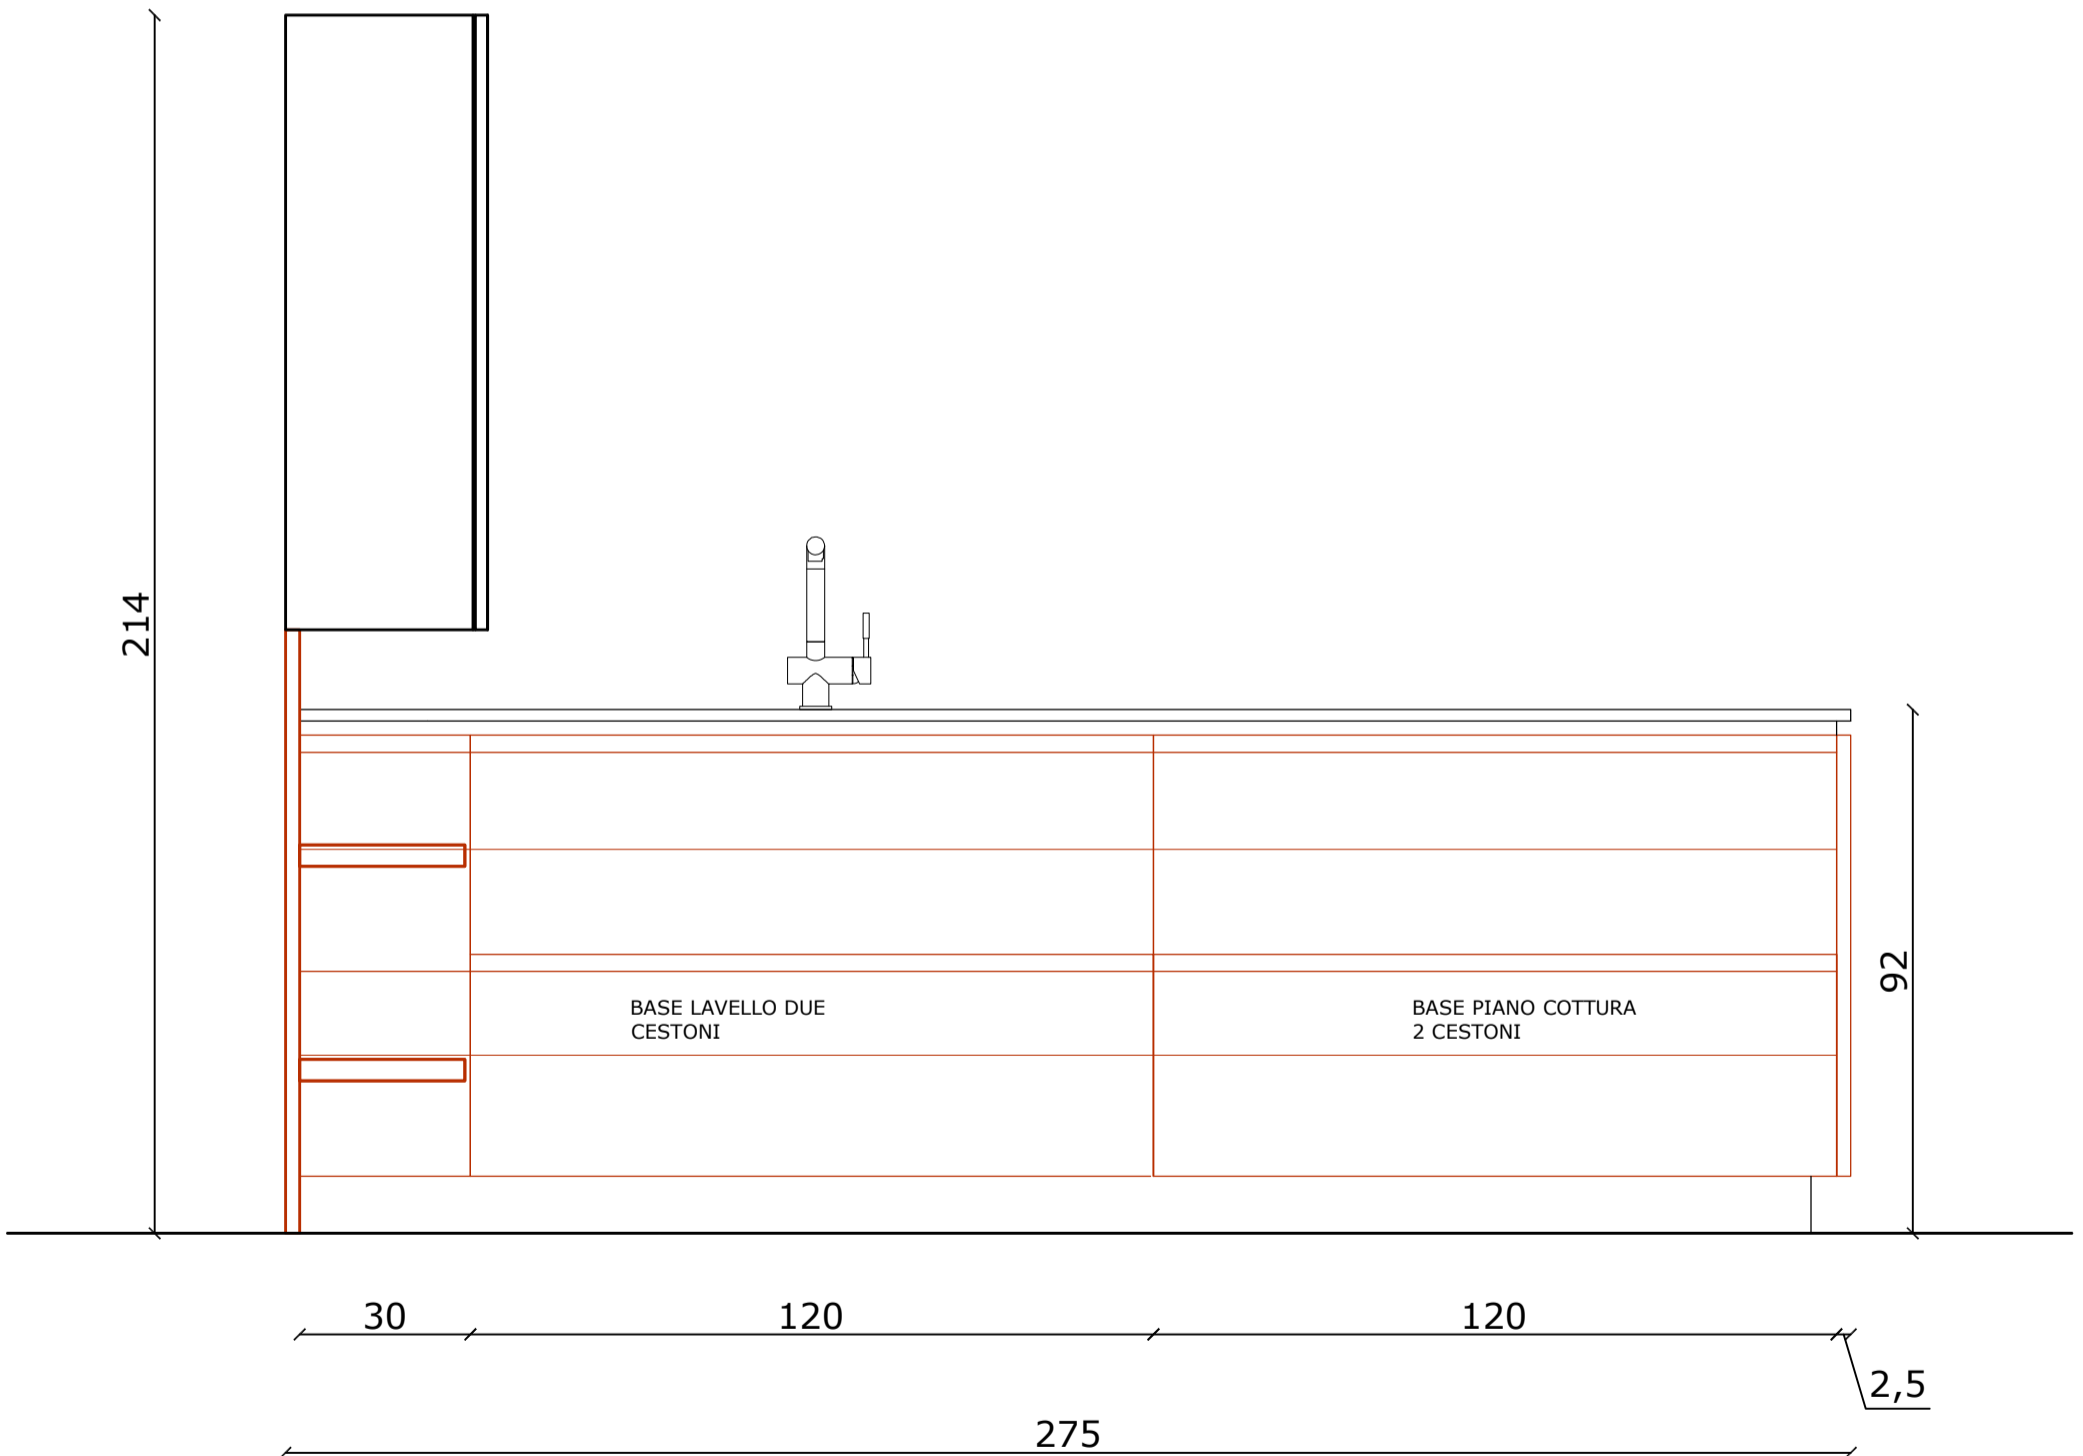

BINOVA INTERNI SRL - VIA INDIPENDENZA 38
PETRIGNANO D'ASSISI (PG)
TEL +39 0758039149

PRIMA AV. N° 75

1