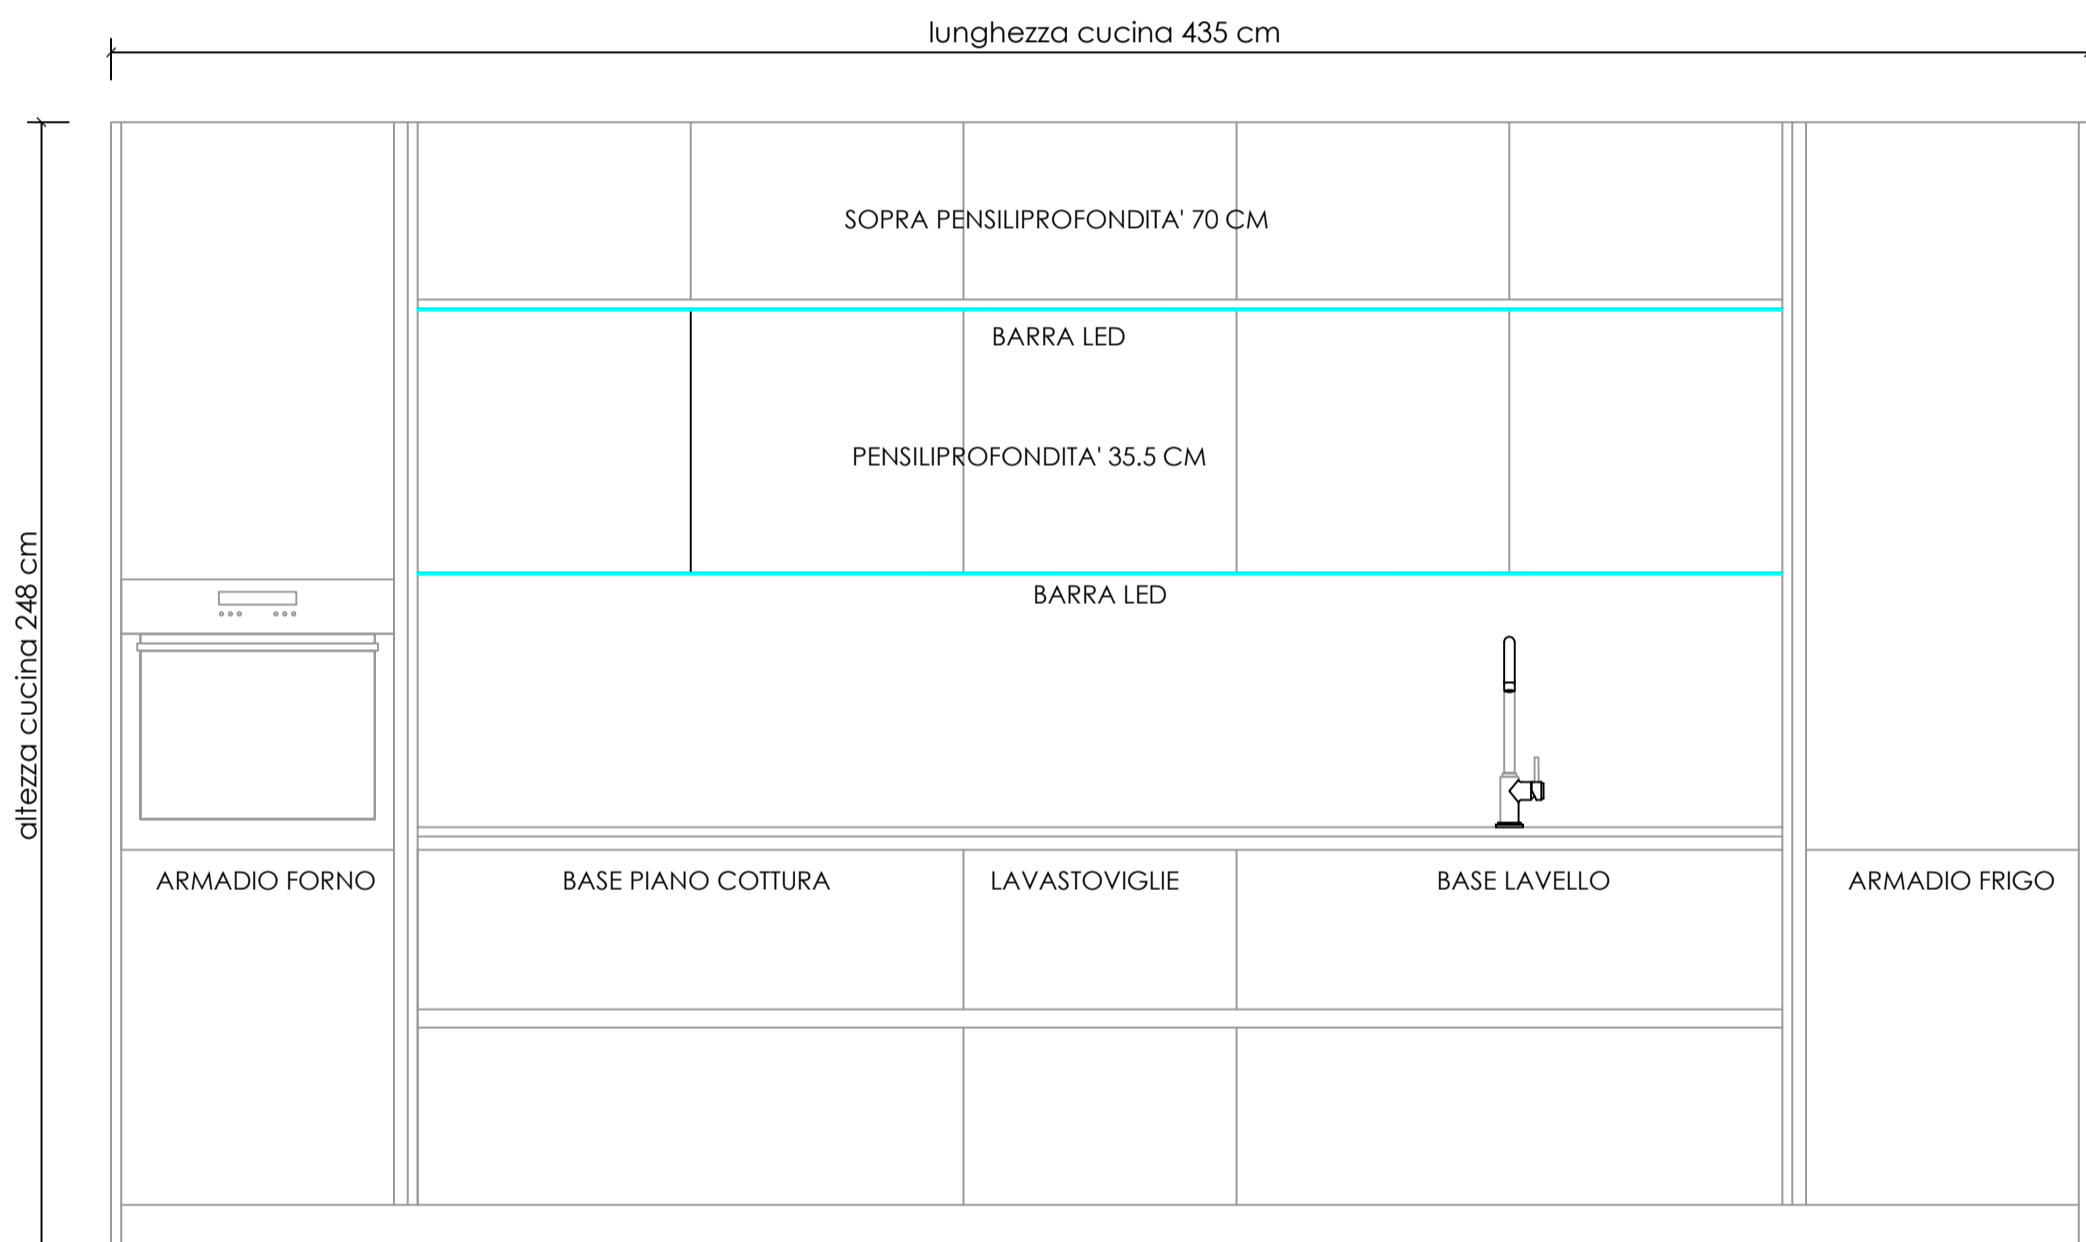

Binova 1958

I N T E R N I

Binova Interni srl
Via Indipendenza 38
06081 Petignano d'Assisi (PG)

BLUNA IN FENIX CODICE N° 45

NOTA:

la cucina ha una profondità di 70 cm