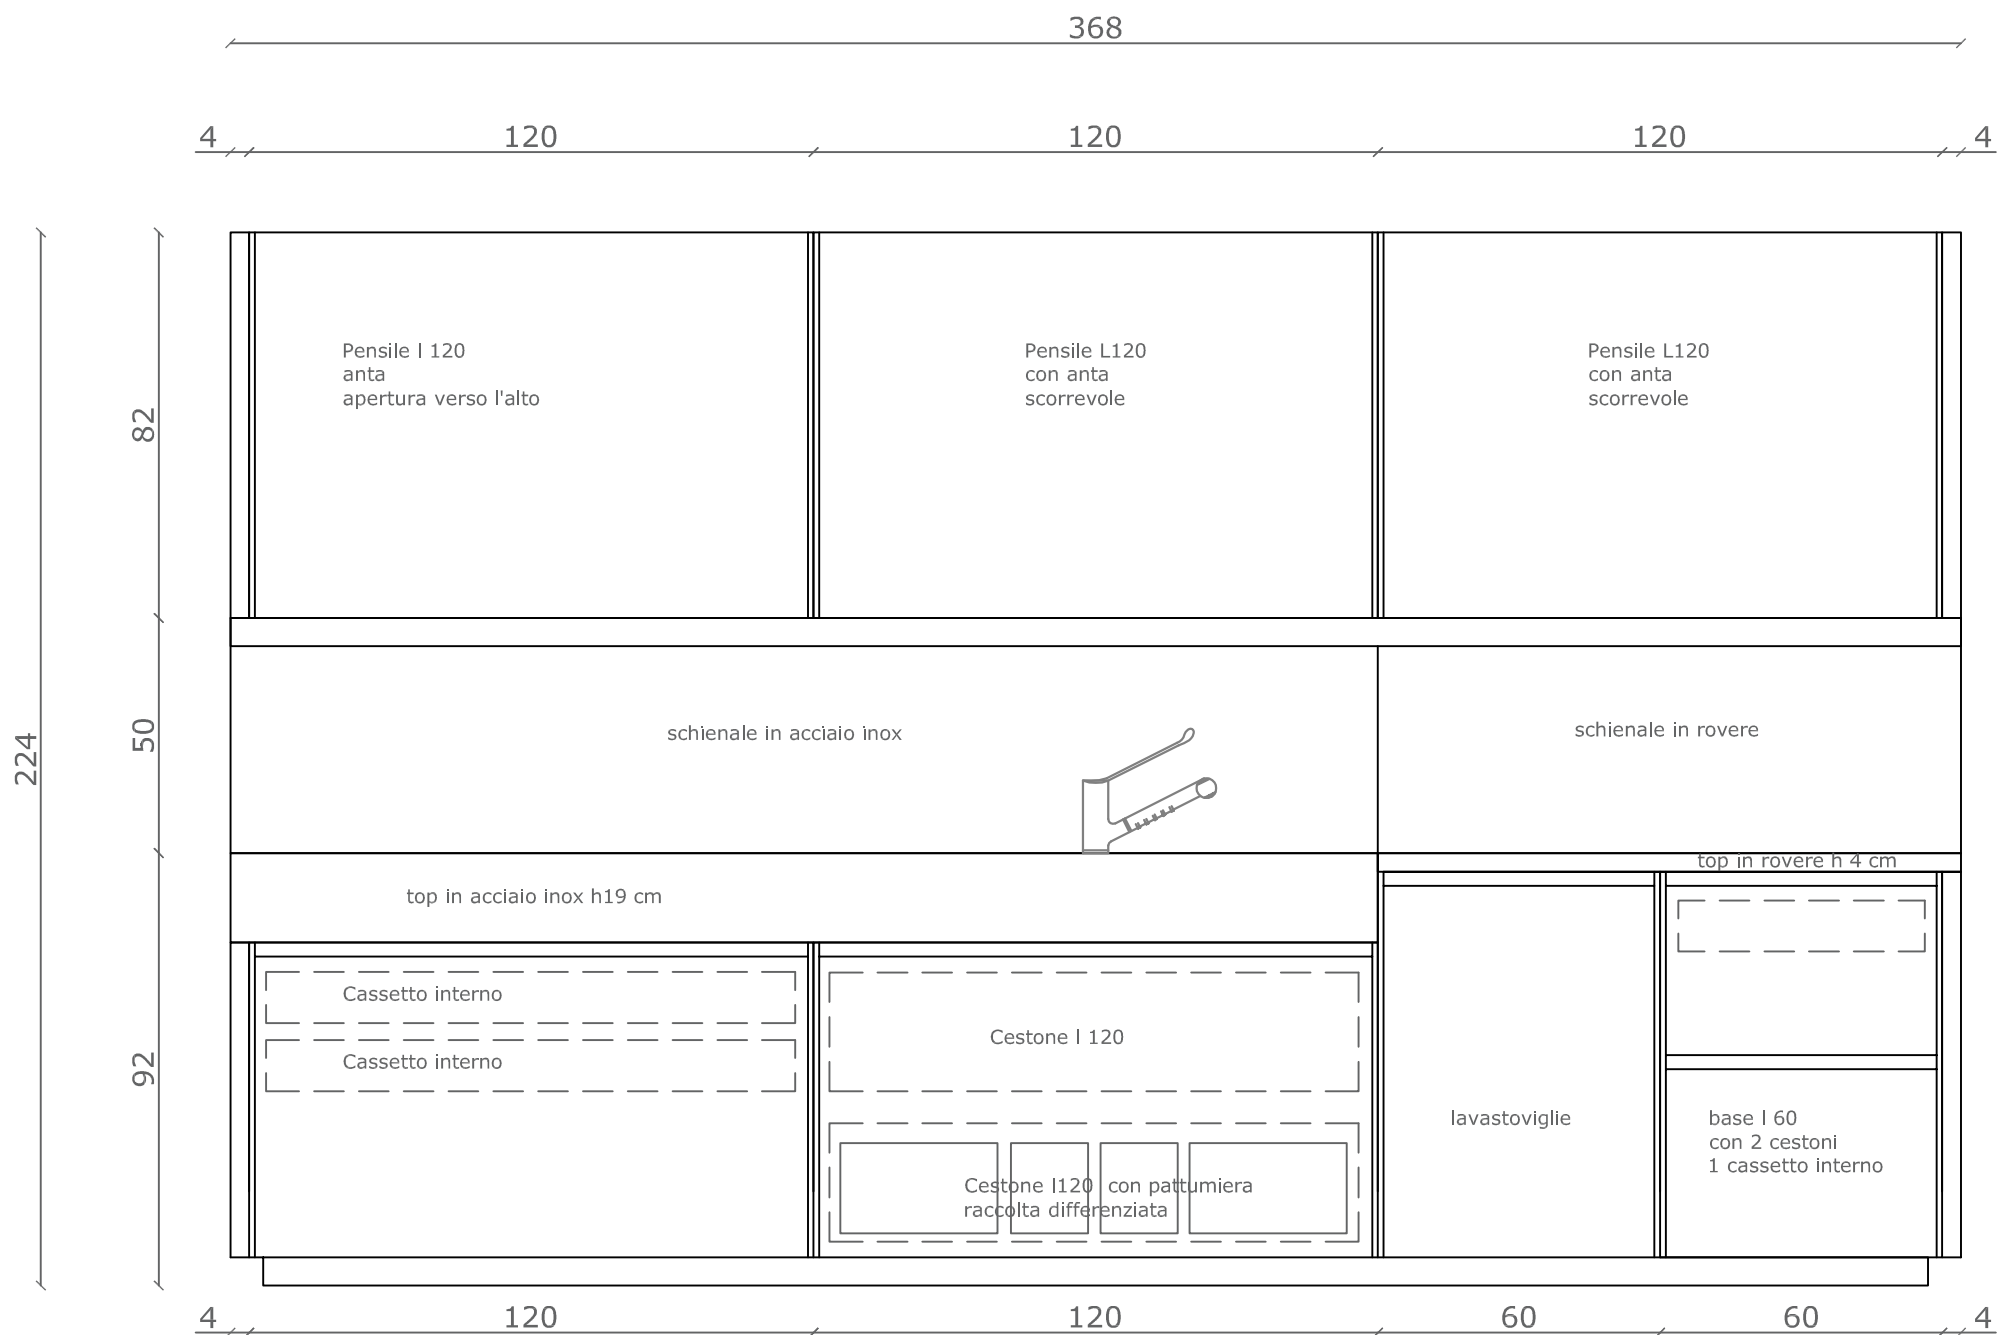

PARTE CUCINA LINEARE

CUCINA BINOVA MOD. MODUS DI ESPOSIZIONE

**PARETE LINEARE
PROSPETO**

**PARETE LINEARE
PIANTA**

Binova
I N T E R N I

Binova Interni srl
Via Indipendenza 38
06081 Petignano d'Assisi (PG)

CUCINA BINOVA MOD. MODUS DI ESPOSIZIONE

BLOCCO ISOLA
LACCATO OPACO
BIANCO E ACCIAIO INOX

BLOCCO ISOLA
VISTA LATO 2

BLOCCO ISOLA
VISTA IN PIANTA

BLOCCO ISOLA
VISTA LATO 2