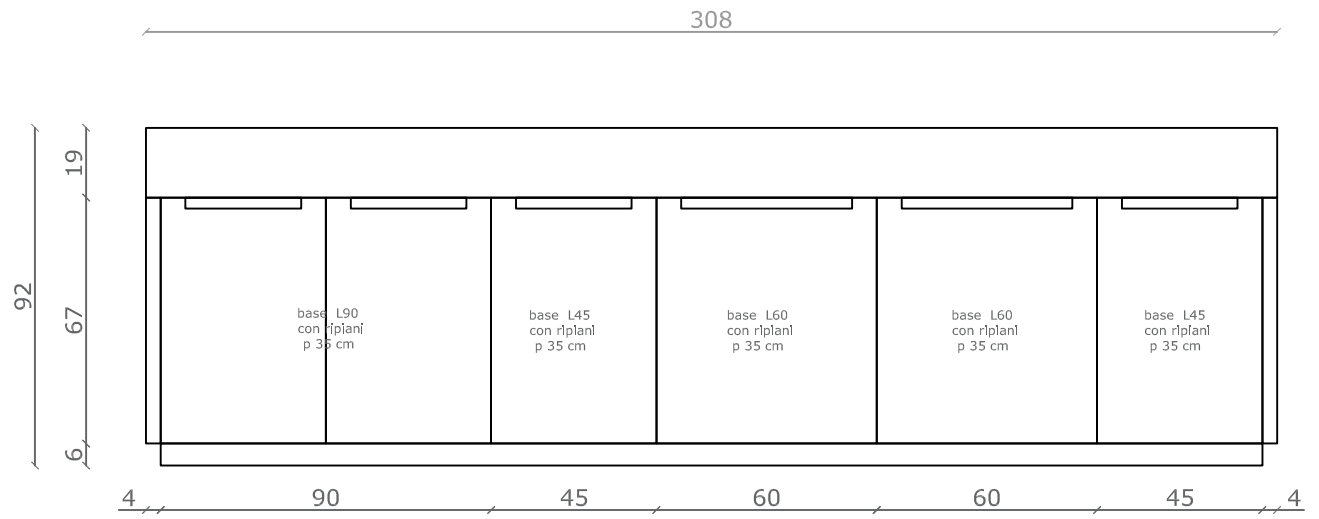

PARTE CUCINA LINEARE

CUCINA BINOVA MOD. MODUS DI ESPOSIZIONE

**PARETE LINEARE
PROSPETO**

**PARETE LINEARE
PIANTA**

Binova
I N T E R N I

Binova Interni srl
Via Indipendenza 38
06081 Petignano d'Assisi (PG)

CUCINA BINOVA MOD. MODUS DI ESPOSIZIONE

BLOCCO ISOLA
LACCATO OPACO
BIANCO E ACCIAIO INOX

BLOCCO ISOLA
VISTA LATO 2

BLOCCO ISOLA
VISTA IN PIANTA

BLOCCO ISOLA
VISTA LATO 2