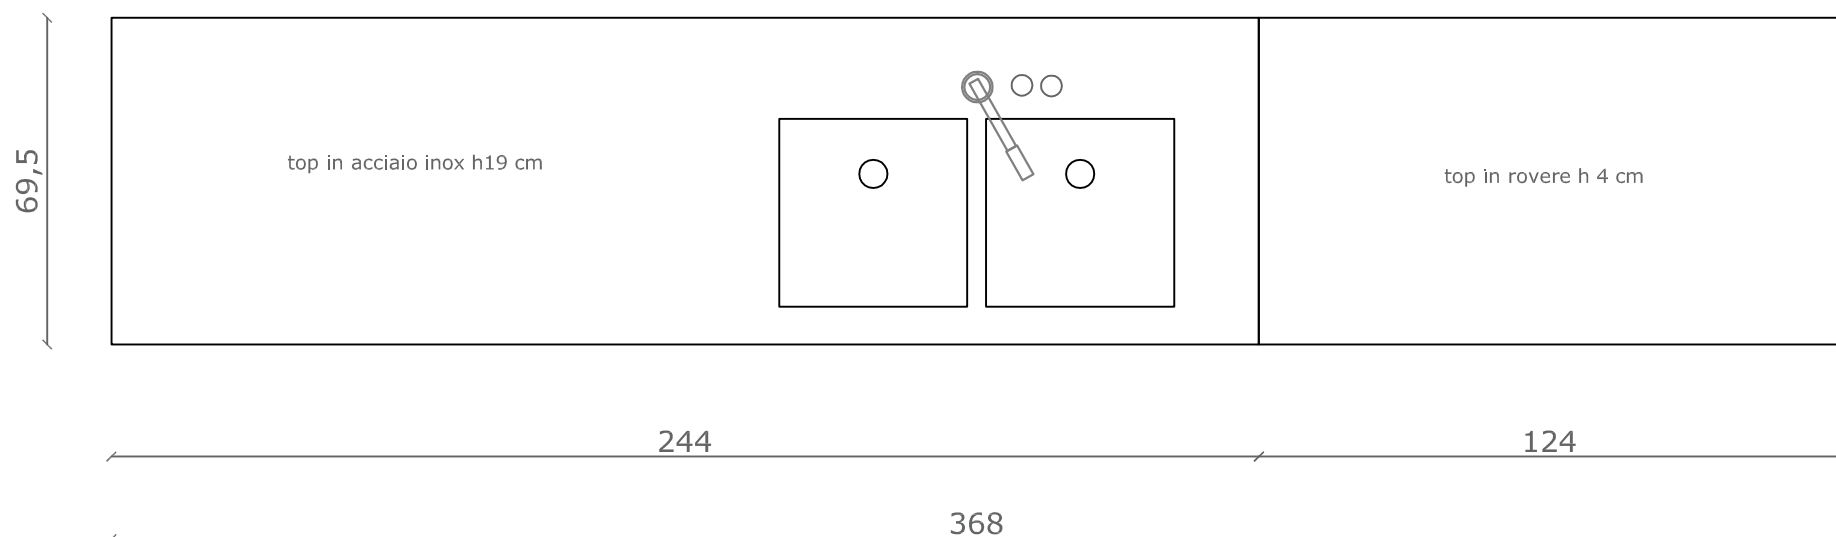

PARTE CUCINA LINEARE

CUCINA BINOVA MOD. MODUS DI ESPOSIZIONE

**PARETE LINEARE
PROSPETO**

**PARETE LINEARE
PIANTA**

Binova
I N T E R N I

Binova Interni srl
Via Indipendenza 38
06081 Petignano d'Assisi (PG)

CUCINA BINOVA MOD. MODUS DI ESPOSIZIONE

BLOCCO ISOLA
LACCATO OPACO
BIANCO E ACCIAIO INOX

BLOCCO ISOLA
VISTA LATO 2

BLOCCO ISOLA
VISTA IN PIANTA

BLOCCO ISOLA
VISTA LATO 2