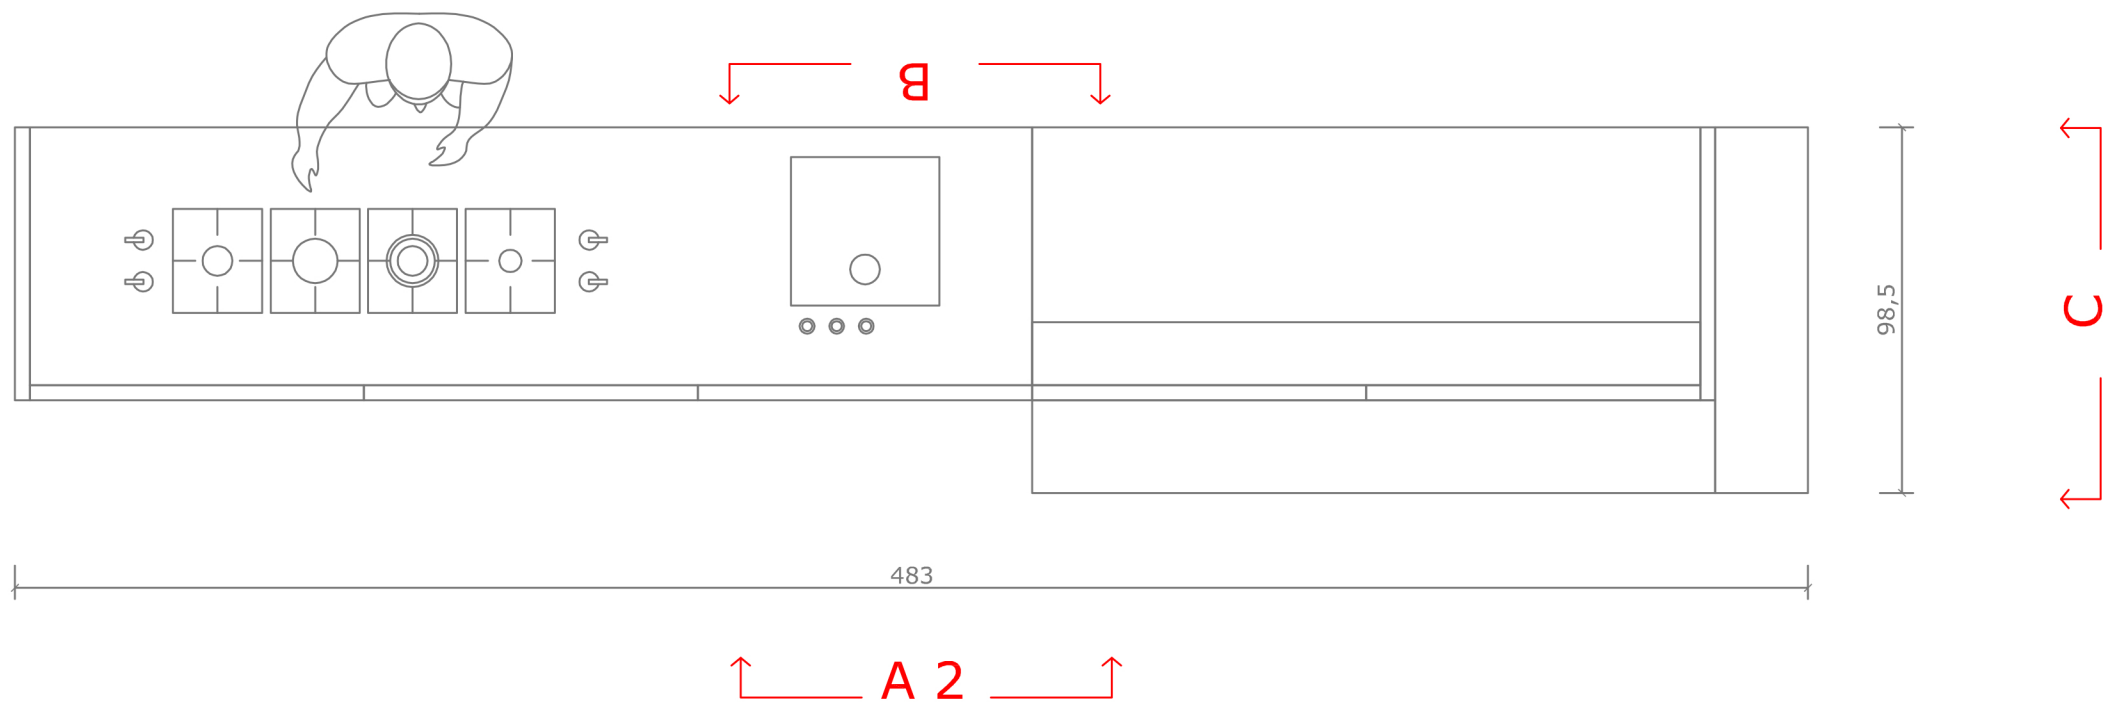

vista planimetrica

**Binova**  
I N T E R N I

Binova Interni srl  
Via Indipendenza 38  
06081 Petrigliano d'Assisi (PG)  
e-mail: info@binovainterni.it  
Tel. +39 0758039149  
Cucina Binova di esposizione  
mod. Modus  
Design: Paolo Nava e Fabio Casiraghi