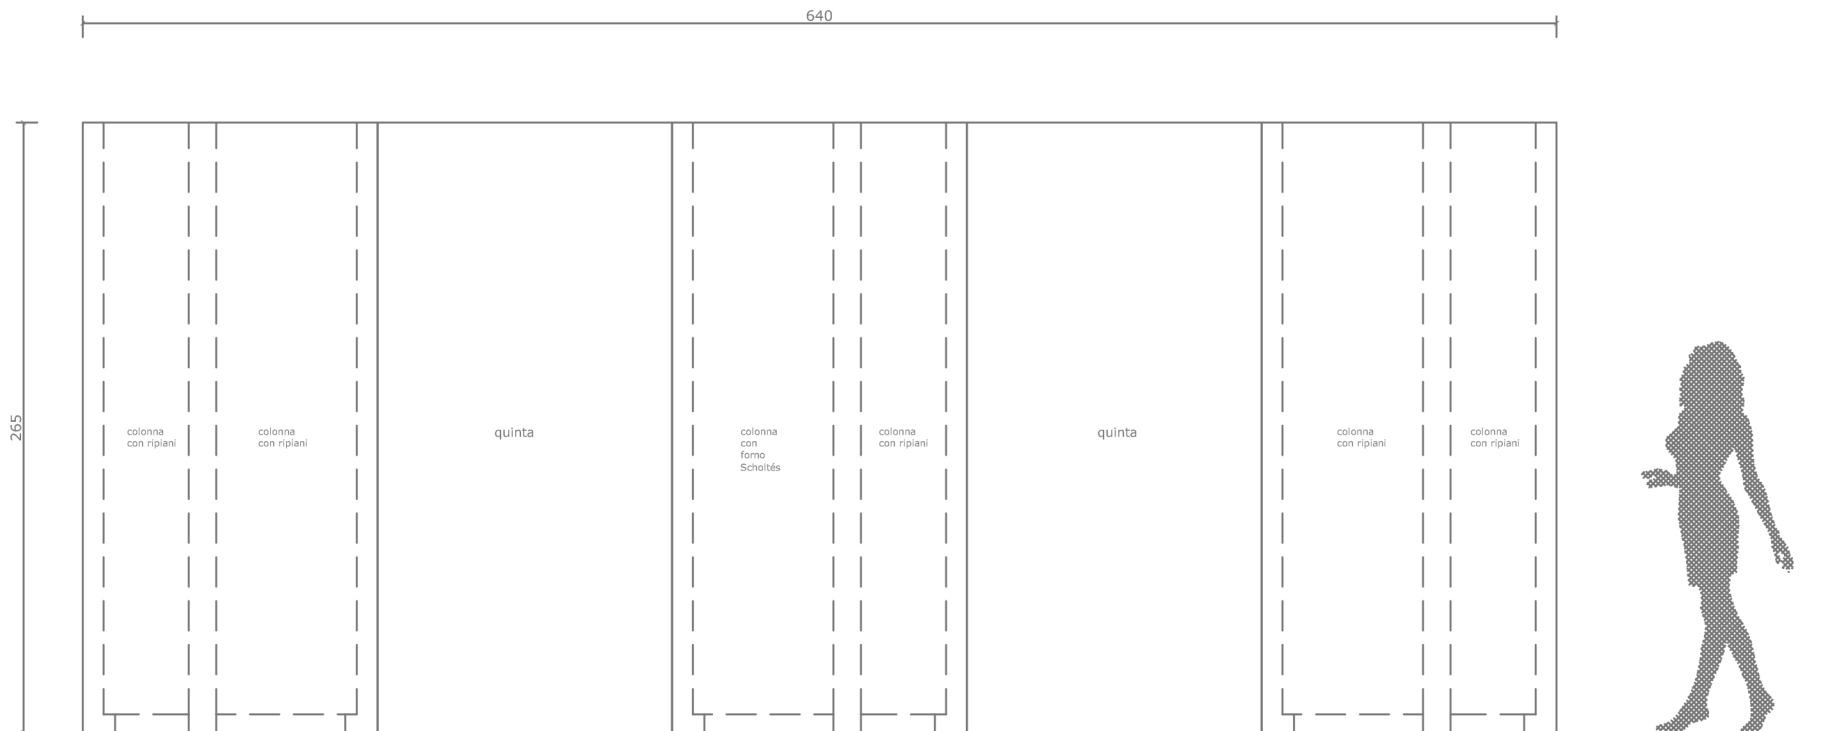

Binova
I N T E R N I

prospetto A1