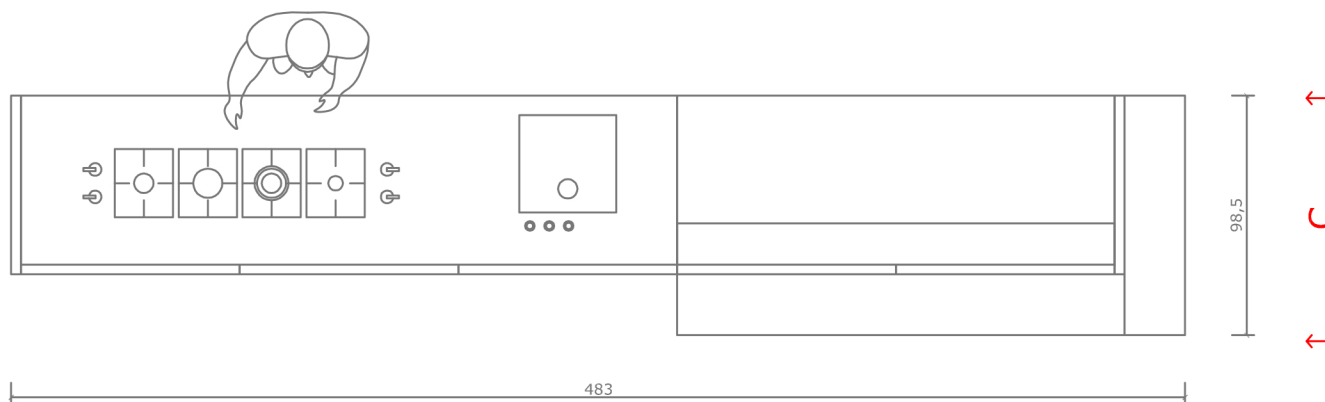

pianta

Binova
I N T E R N I