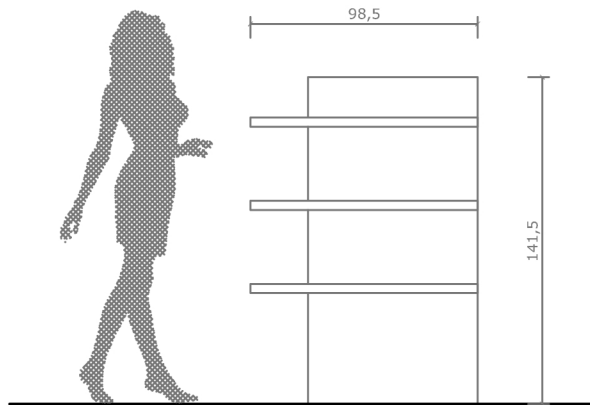

vista laterale C