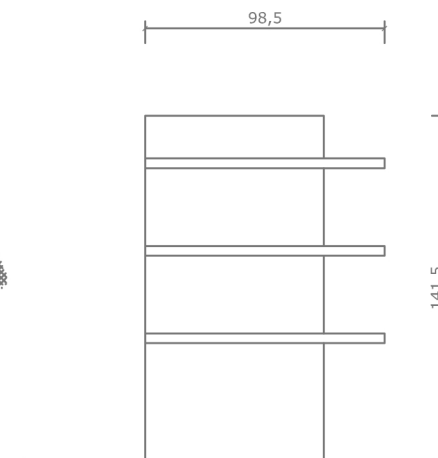

vista laterale C