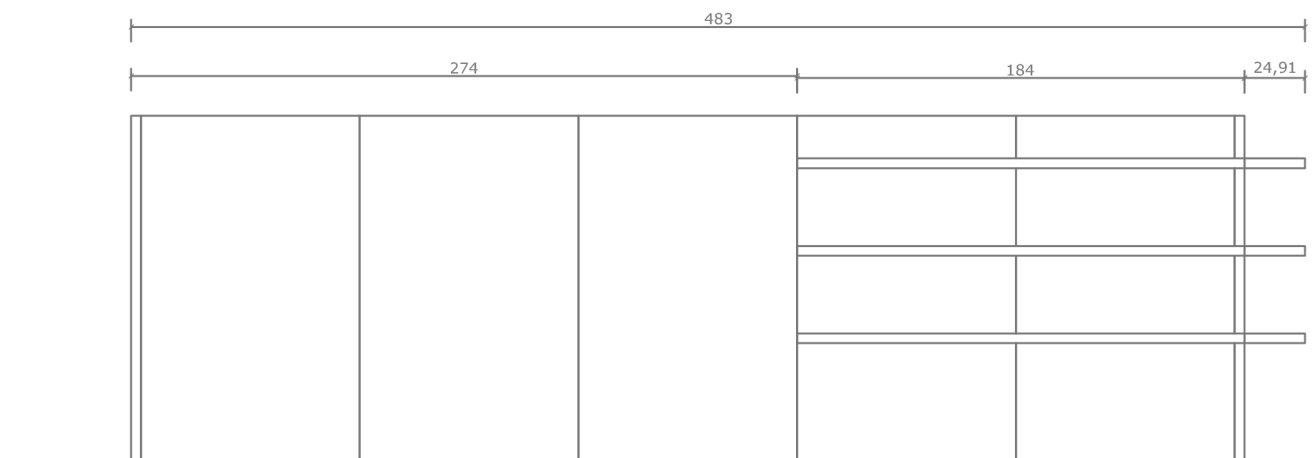

prospetto A2