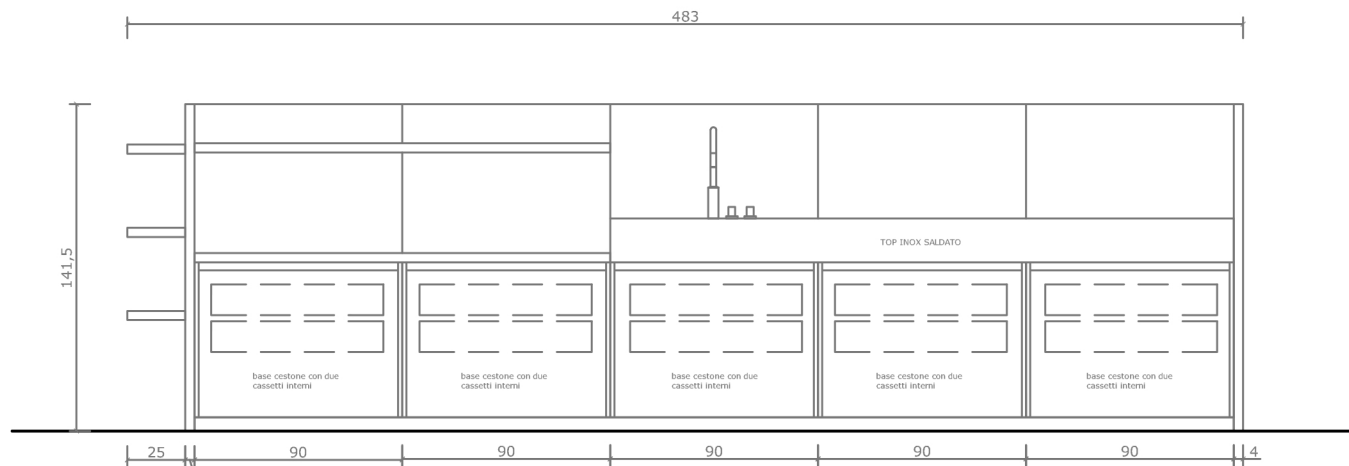

prospetto B

Binova
I N T E R N I